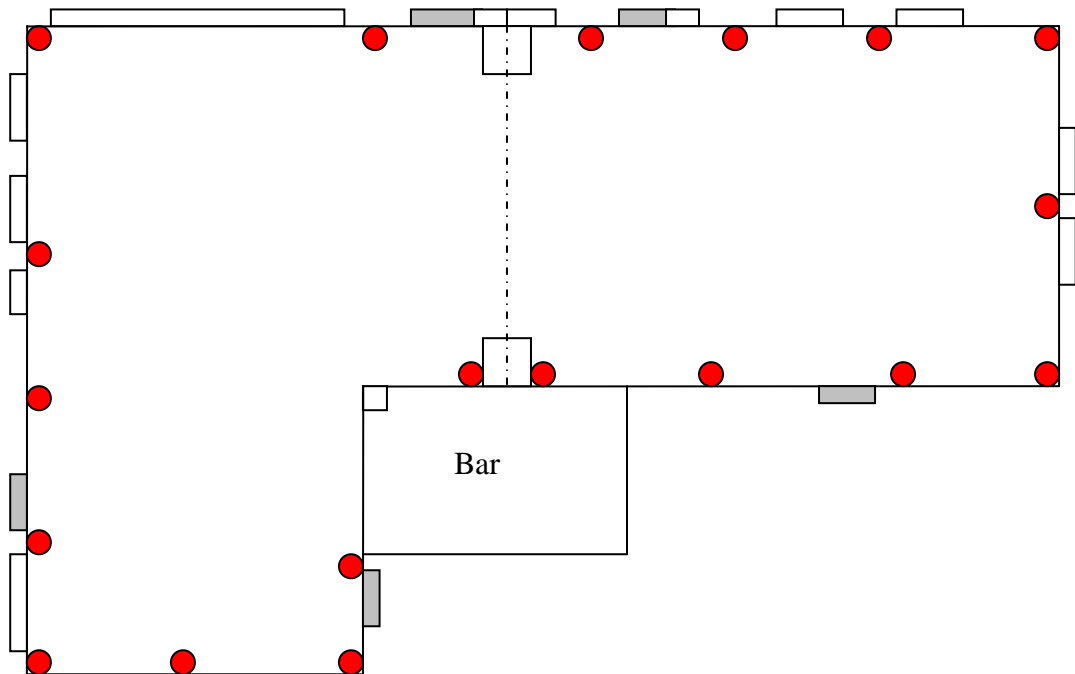

ÉCLAIRAGE D'AMBIANCE

MODE COMPLET (28 LAMPES)

N.B. IL Y A UNE SECTION AVEC TRÈS GRANDE FENÊTRE. POUR UNE DÉCORATION OPTIMALE, PRÉVOIR DES RIDEAUX – VOILES SUR CETTE SECTION OU DES STRUCTURES DE LYCRA POUR UNE QUANTITÉ DE LAMPES SUPÉRIEURE PERMETTANT UN MODE D'ÉCLAIRAGE COMPLET.

À NOTER QUE DES LAMPES SUPPLÉMENTAIRES PEUVENT ÉGALEMENT ÊTRE INSTALLÉES SOUS LES TABLES POUR CRÉER UN EFFET MAGIQUE.

CENTRE DES AINÉS
PLACE DE LA TRAVERSÉE, ROBERVAL

ÉCLAIRAGE D'AMBIANCE
MODE ÉCONOMIQUE (20 LAMPES)

**COLONNES
DÉCORATIVES
AUSSI
DISPONIBLES**

CENTRE DES AINÉS
PLACE DE LA TRAVERSÉE, ROBERVAL

ÉCLAIRAGE DÉCORATIF

DISPOSITION AU CHOIX (4 OU 8 LAMPES)

CENTRE DES AINÉS
PLACE DE LA TRAVERSÉE, ROBERVAL

INFORMATIONS TECHNIQUES

DIMENSIONS DE LA SALLE:

LARGEUR :

LONGUEUR :

HAUTEUR DES PLAFONDS :

PARTOUT :

CAPACITÉ :

DEBOUT (COCKTAIL - DANSE):

ASSIS AUX TABLES (SOUPER):