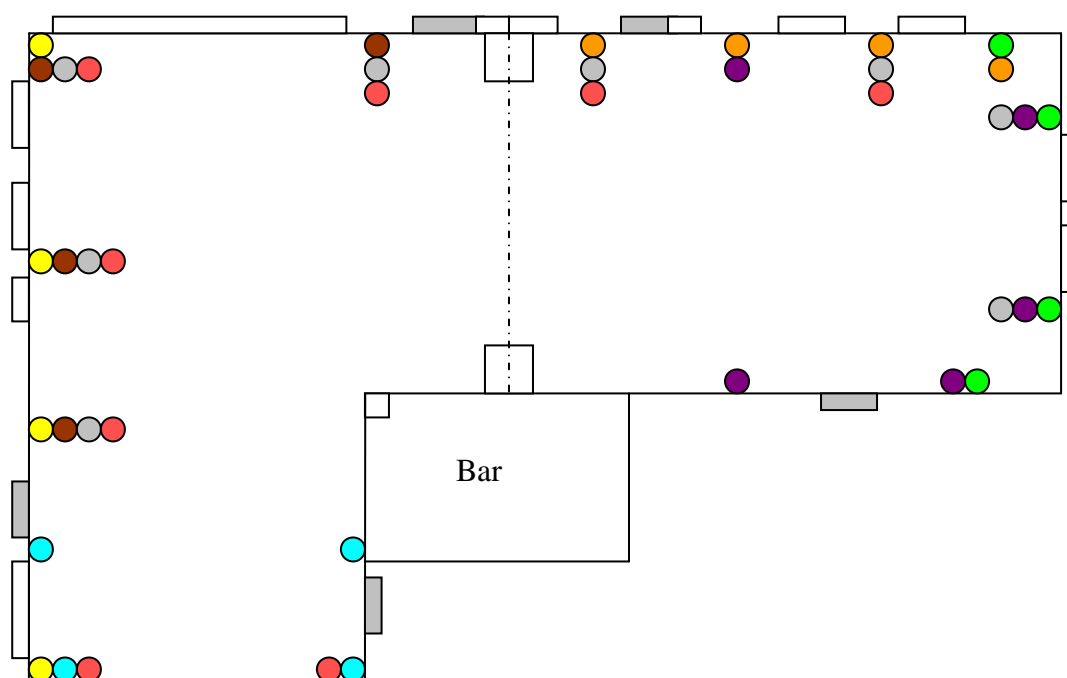

À NOTER QUE DES LAMPES SUPPLÉMENTAIRES PEUVENT ÉGALEMENT ÊTRE INSTALLÉES SOUS LES TABLES POUR CRÉER UN EFFET MAGIQUE.

CENTRE DES AINÉS
PLACE DE LA TRAVERSÉE, ROBERVAL

ÉCLAIRAGE D'AMBIANCE
MODE ÉCONOMIQUE (20 LAMPES)

**COLONNES
DÉCORATIVES
AUSSI
DISPONIBLES**

CENTRE DES AINÉS
PLACE DE LA TRAVERSÉE, ROBERVAL

ÉCLAIRAGE DÉCORATIF

DISPOSITION AU CHOIX (4 OU 8 LAMPES)

CENTRE DES AINÉS
PLACE DE LA TRAVERSÉE, ROBERVAL

INFORMATIONS TECHNIQUES

DIMENSIONS DE LA SALLE:

LARGEUR :

LONGUEUR :

HAUTEUR DES PLAFONDS :

PARTOUT :

CAPACITÉ :

DEBOUT (COCKTAIL - DANSE):

ASSIS AUX TABLES (SOUPER):