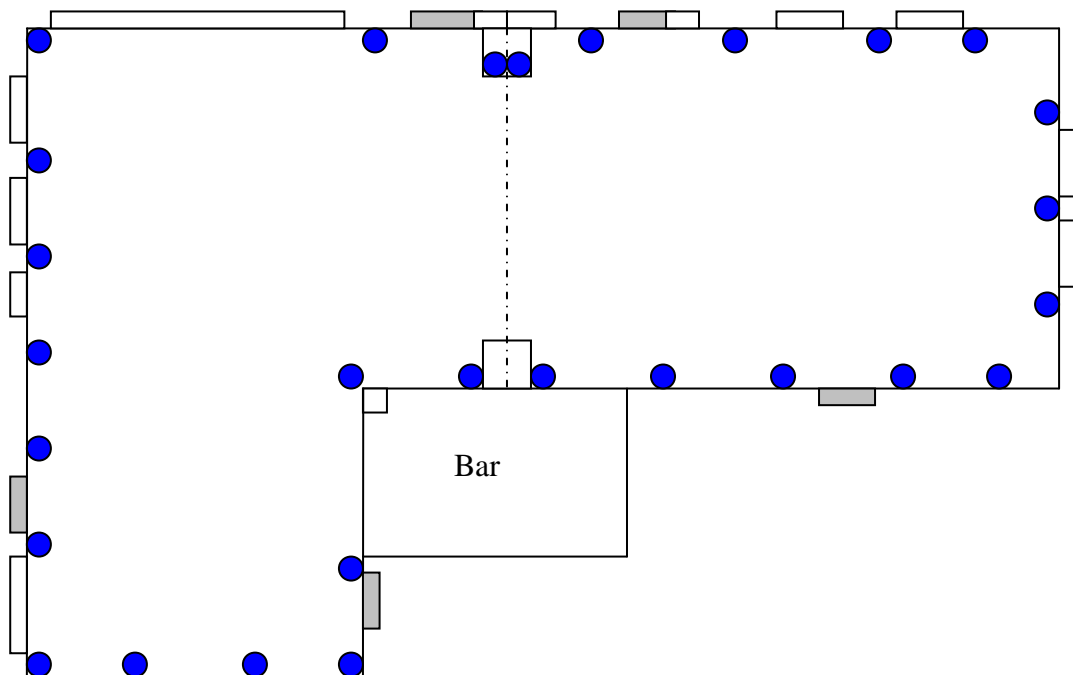

ÉCLAIRAGE D'AMBIANCE

MODE COMPLET (28 LAMPES)

N.B. IL Y A UNE SECTION AVEC TRÈS GRANDE FENÊTRE. POUR UNE DÉCORATION OPTIMALE, PRÉVOIR DES RIDEAUX – VOILES SUR CETTE SECTION OU DES STRUCTURES DE LYCRA POUR UNE QUANTITÉ DE LAMPES SUPÉRIEURE PERMETTANT UN MODE D'ÉCLAIRAGE COMPLET.

À NOTER QUE DES LAMPES SUPPLÉMENTAIRES PEUVENT ÉGALEMENT ÊTRE INSTALLÉES SOUS LES TABLES POUR CRÉER UN EFFET MAGIQUE.

CENTRE DES AINÉS
PLACE DE LA TRAVERSÉE, ROBERVAL

ÉCLAIRAGE D'AMBIANCE
MODE ÉCONOMIQUE (20 LAMPES)

**COLONNES
DÉCORATIVES
AUSSI
DISPONIBLES**

CENTRE DES AINÉS
PLACE DE LA TRAVERSÉE, ROBERVAL

ÉCLAIRAGE DÉCORATIF

DISPOSITION AU CHOIX (4 OU 8 LAMPES)

CENTRE DES AINÉS
PLACE DE LA TRAVERSÉE, ROBERVAL

INFORMATIONS TECHNIQUES

DIMENSIONS DE LA SALLE:

LARGEUR :

LONGUEUR :

HAUTEUR DES PLAFONDS :

PARTOUT :

CAPACITÉ :

DEBOUT (COCKTAIL - DANSE):

ASSIS AUX TABLES (SOUPER):